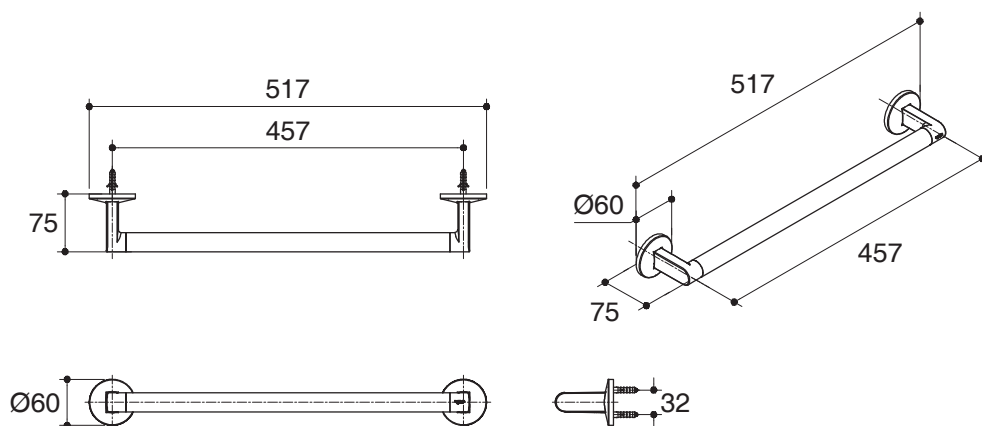

Dimensions are approximate. (Do not direct measure a dimensional from picture below.)

Unit: mm

K-78372T

Product Diagram

Dimensions are approximate. (Do not direct measure a dimensional from picture below.)
Unit: mm

K-78373T

K-78375T

K-78376T

Product Diagram

Dimensions are approximate. (Do not direct measure a dimensional from picture below.)
Unit: mm

K-78377T

K-78378T

K-78379T

Product Diagram

Dimensions are approximate. (Do not direct measure a dimensional from picture below.)
Unit: mm

K-78382T

K-78383T

K-78384T

Product Diagram

คุณลักษณะ

- ผลิตจากทองเหลืองและโลหะ
- วัสดุเคลือบผิวพิเศษของโคห์เลอร์ คงทน เงางาม
- พร้อมอุปกรณ์ติดตั้ง
- เหมาะกับผลิตภัณฑ์ชุดคอมโพนেন্ট

ขนาดระยะแสดงค่าโดยประมาณ (ห้ามวัดขนาดโดยตรงจากภาพด้านล่าง)

หน่วย: มม.

K-78372T

ภาพแสดงผลิตภัณฑ์

ขนาดระยะแสดงค่าโดยประมาณ (ห้ามวัดขนาดโดยตรงจากภาพด้านล่าง)
 หน่วย: มม.

K-78373T

K-78375T

K-78376T