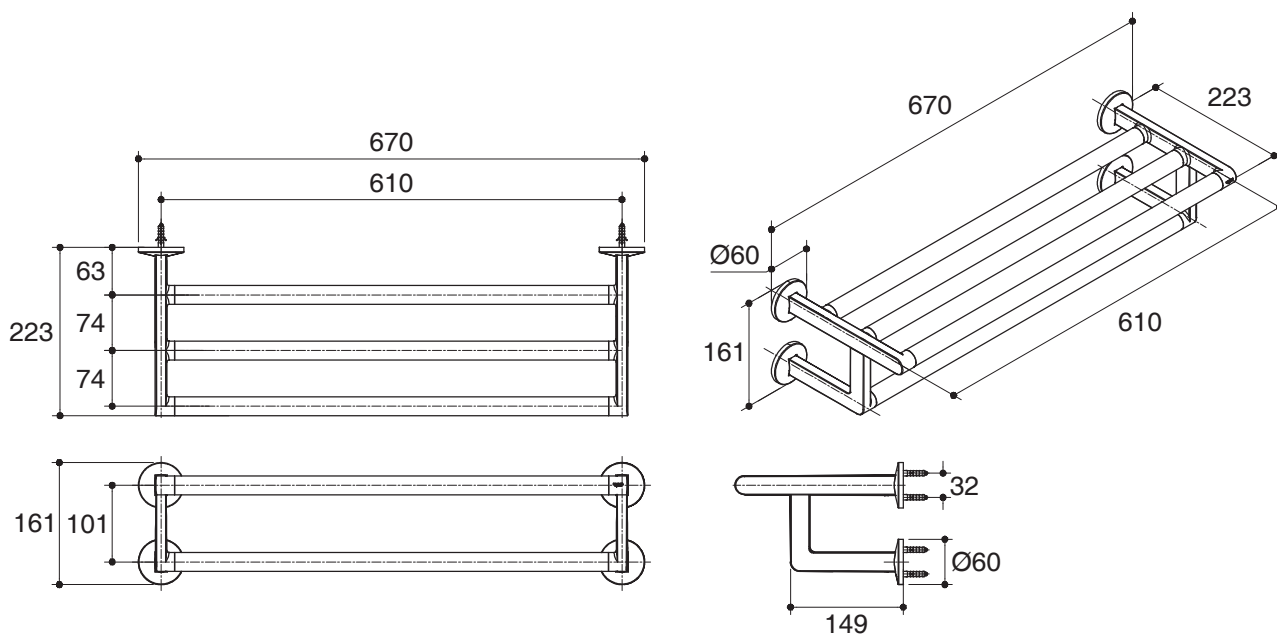

Dimensions are approximate. (Do not direct measure a dimensional from picture below.)

Unit: mm

K-78372T

Product Diagram

Dimensions are approximate. (Do not direct measure a dimensional from picture below.)
Unit: mm

K-78373T

K-78375T

K-78376T

Product Diagram

Dimensions are approximate. (Do not direct measure a dimensional from picture below.)
Unit: mm

K-78377T

K-78378T

K-78379T

Product Diagram

Dimensions are approximate. (Do not direct measure a dimensional from picture below.)
Unit: mm

K-78382T

K-78383T

K-78384T

Product Diagram

คุณลักษณะ

- ผลิตจากทองเหลืองและโลหะ
- วัสดุเคลือบผิวพิเศษของโคห์เลอร์ คงทน เงางาม
- พร้อมอุปกรณ์ติดตั้ง
- เหมาะกับผลิตภัณฑ์ชุดคอมโพนেন্ট