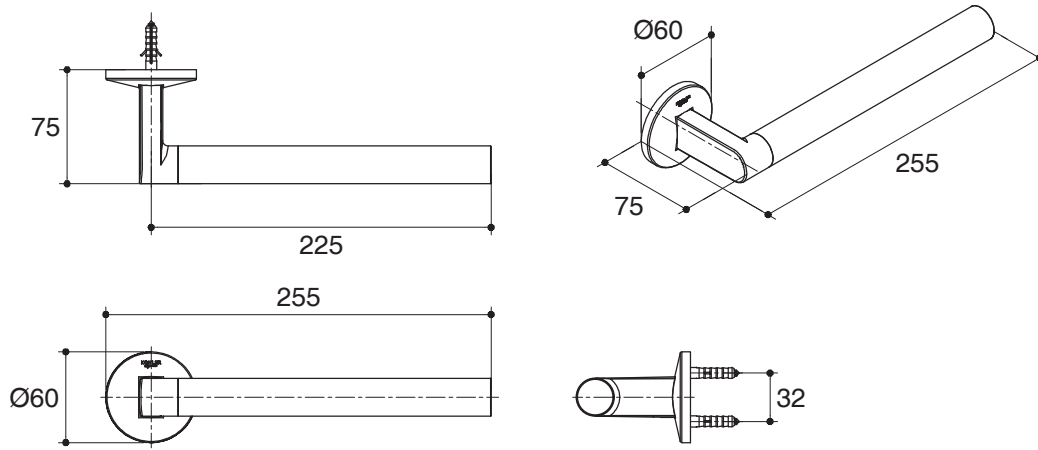

Dimensions are approximate. (Do not direct measure a dimensional from picture below.)

Unit: mm

K-78372T

Product Diagram

Dimensions are approximate. (Do not direct measure a dimensional from picture below.)
Unit: mm

K-78373T

K-78375T

K-78376T

Product Diagram

Dimensions are approximate. (Do not direct measure a dimensional from picture below.)
Unit: mm

K-78377T

K-78378T

K-78379T

Product Diagram

Dimensions are approximate. (Do not direct measure a dimensional from picture below.)
Unit: mm

K-78382T

K-78383T

K-78384T

Product Diagram

คุณลักษณะ

- ผลิตจากทองเหลืองและโลหะ
- วัสดุเคลือบผิวพิเศษของโคห์เลอร์ คงทน เงางาม
- พร้อมอุปกรณ์ติดตั้ง
- เหมาะกับผลิตภัณฑ์ชุดคอมโพนেন্ট