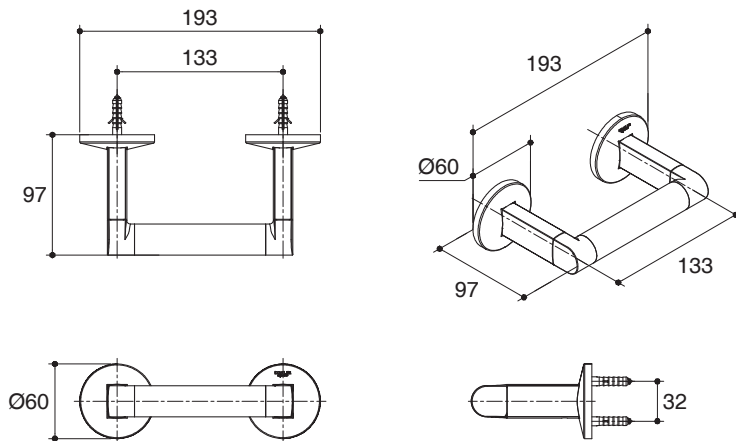

Dimensions are approximate. (Do not direct measure a dimensional from picture below.)

Unit: mm

K-78372T

Product Diagram

Dimensions are approximate. (Do not direct measure a dimensional from picture below.)
Unit: mm

K-78373T

K-78375T

K-78376T

Product Diagram

Dimensions are approximate. (Do not direct measure a dimensional from picture below.)
Unit: mm

K-78377T

K-78378T

K-78379T

Product Diagram

Dimensions are approximate. (Do not direct measure a dimensional from picture below.)
Unit: mm

K-78382T

K-78383T

K-78384T

Product Diagram

คุณลักษณะ

- ผลิตจากทองเหลืองและโลหะ
- วัสดุเคลือบผิวพิเศษของโคห์เลอร์ คงทน เงางาม
- พร้อมอุปกรณ์ติดตั้ง
- เหมาะกับผลิตภัณฑ์ชุดคอมโพนেন্ট