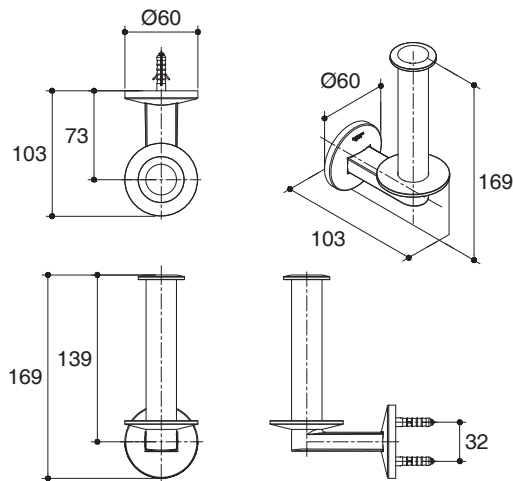

Dimensions are approximate. (Do not direct measure a dimensional from picture below.)

Unit: mm

K-78372T

Product Diagram

Dimensions are approximate. (Do not direct measure a dimensional from picture below.)
Unit: mm

Product Diagram

Dimensions are approximate. (Do not direct measure a dimensional from picture below.)
Unit: mm

K-78382T

K-78383T

K-78384T

Product Diagram

คุณลักษณะ

- ผลิตจากทองเหลืองและโลหะ
- วัสดุเคลือบผิวพิเศษของโคห์เลอร์ คงทน เงางาม
- พร้อมอุปกรณ์ติดตั้ง
- เหมาะกับผลิตภัณฑ์ชุดคอมโพนেন্ট

ขนาดระยะแสดงค่าโดยประมาณ (ห้ามวัดขนาดโดยตรงจากภาพด้านล่าง)

หน่วย: มม.

K-78372T

ภาพแสดงผลิตภัณฑ์

ขนาดระยะแสดงค่าโดยประมาณ (ห้ามวัดขนาดโดยตรงจากภาพด้านล่าง)
 หน่วย: มม.

K-78373T

K-78375T

K-78376T

ภาพแสดงผลิตภัณฑ์

ขนาดระยะแสดงค่าโดยประมาณ (ห้ามวัดขนาดโดยตรงจากภาพด้านล่าง)
 หน่วย: มม.

K-78377T

K-78378T

K-78379T

ภาพแสดงผลิตภัณฑ์

ขนาดระยะแสดงค่าโดยประมาณ (ห้ามวัดขนาดโดยตรงจากภาพด้านล่าง)
 หน่วย: มม.

K-78382T