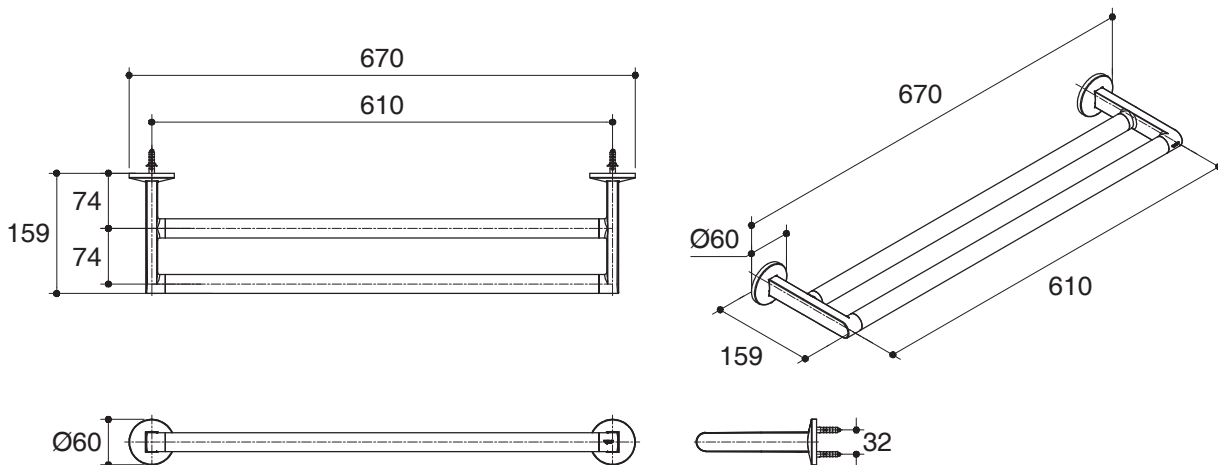

Dimensions are approximate. (Do not direct measure a dimensional from picture below.)

Unit: mm

K-78372T

Product Diagram

Dimensions are approximate. (Do not direct measure a dimensional from picture below.)
Unit: mm

K-78373T

K-78375T

K-78376T

Product Diagram

Dimensions are approximate. (Do not direct measure a dimensional from picture below.)
Unit: mm

K-78377T

K-78378T

K-78379T

Product Diagram

Dimensions are approximate. (Do not direct measure a dimensional from picture below.)
Unit: mm

K-78382T

K-78383T

K-78384T

Product Diagram

คุณลักษณะ

- ผลิตจากทองเหลืองและโลหะ
- วัสดุเคลือบผิวพิเศษของโคห์เลอร์ คงทน เงางาม
- พร้อมอุปกรณ์ติดตั้ง
- เหมาะกับผลิตภัณฑ์ชุดคอมโพนেন্ট