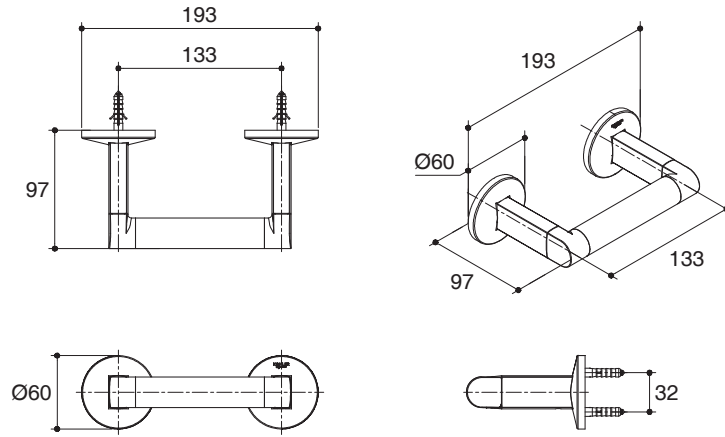

Product Diagram

Dimensions are approximate. (Do not direct measure a dimensional from picture below.)
Unit: mm

K-78382T

K-78383T

K-78384T

Product Diagram

คุณลักษณะ

- ผลิตจากทองเหลืองและโลหะ
- วัสดุเคลือบผิวพิเศษของโคห์เลอร์ คงทน เงางาม
- พร้อมอุปกรณ์ติดตั้ง
- เหมาะกับผลิตภัณฑ์ชุดคอมโพนেন্ট

ขนาดระยะแสดงค่าโดยประมาณ (ห้ามวัดขนาดโดยตรงจากภาพด้านล่าง)

หน่วย: มม.

K-78372T

ภาพแสดงผลิตภัณฑ์

ขนาดระยะแสดงค่าโดยประมาณ (ห้ามวัดขนาดโดยตรงจากภาพด้านล่าง)
 หน่วย: มม.

K-78373T

K-78375T

K-78376T

ภาพแสดงผลิตภัณฑ์

ขนาดระยะแสดงค่าโดยประมาณ (ห้ามวัดขนาดโดยตรงจากภาพด้านล่าง)
 หน่วย: มม.

K-78377T

K-78378T

K-78379T

ภาพแสดงผลิตภัณฑ์

ขนาดระยะแสดงค่าโดยประมาณ (ห้ามวัดขนาดโดยตรงจากภาพด้านล่าง)
 หน่วย: มม.

K-78382T