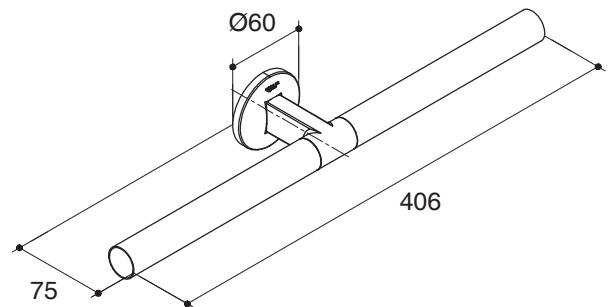

Dimensions are approximate. (Do not direct measure a dimensional from picture below.)

Unit: mm

K-78372T

Product Diagram

Dimensions are approximate. (Do not direct measure a dimensional from picture below.)
Unit: mm

K-78373T

K-78375T

K-78376T

Product Diagram

Dimensions are approximate. (Do not direct measure a dimensional from picture below.)
Unit: mm

K-78377T

K-78378T

K-78379T

Product Diagram

Dimensions are approximate. (Do not direct measure a dimensional from picture below.)
Unit: mm

K-78382T

K-78383T

K-78384T

Product Diagram

คุณลักษณะ

- ผลิตจากทองเหลืองและโลหะ
- วัสดุเคลือบผิวพิเศษของโคห์เลอร์ คงทน เงางาม
- พร้อมอุปกรณ์ติดตั้ง
- เหมาะกับผลิตภัณฑ์ชุดคอมโพนেন্ট