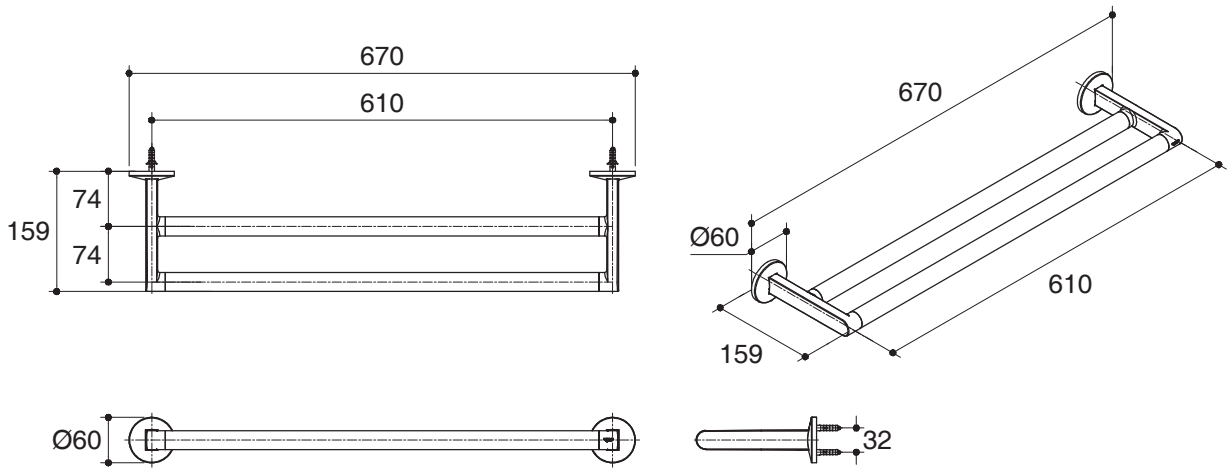

Product Diagram

Dimensions are approximate. (Do not direct measure a dimensional from picture below.)
Unit: mm

K-78382T

K-78383T

K-78384T

Product Diagram

คุณลักษณะ

- ผลิตจากทองเหลืองและโลหะ
- วัสดุเคลือบผิวพิเศษของโคห์เลอร์ คงทน เงางาม
- พร้อมอุปกรณ์ติดตั้ง
- เหมาะกับผลิตภัณฑ์ชุดคอมโพนেন্ট

ขนาดระยะแสดงค่าโดยประมาณ (ห้ามวัดขนาดโดยตรงจากภาพด้านล่าง)

หน่วย: มม.

K-78372T

ภาพแสดงผลิตภัณฑ์

ขนาดระยะแสดงค่าโดยประมาณ (ห้ามวัดขนาดโดยตรงจากภาพด้านล่าง)
 หน่วย: มม.

K-78373T

K-78375T

K-78376T

ภาพแสดงผลิตภัณฑ์

ขนาดระยะแสดงค่าโดยประมาณ (ห้ามวัดขนาดโดยตรงจากภาพด้านล่าง)
 หน่วย: มม.

K-78377T

K-78378T

K-78379T

ภาพแสดงผลิตภัณฑ์

ขนาดระยะแสดงค่าโดยประมาณ (ห้ามวัดขนาดโดยตรงจากภาพด้านล่าง)
 หน่วย: มม.

K-78382T