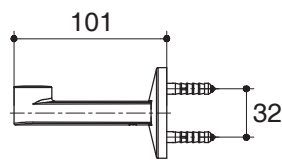

Dimensions are approximate. (Do not direct measure a dimensional from picture below.)

Unit: mm

K-78372T

Product Diagram

Dimensions are approximate. (Do not direct measure a dimensional from picture below.)
Unit: mm

K-78373T

K-78375T

K-78376T

Product Diagram

Dimensions are approximate. (Do not direct measure a dimensional from picture below.)
Unit: mm

K-78377T

K-78378T

K-78379T

Product Diagram

Dimensions are approximate. (Do not direct measure a dimensional from picture below.)
Unit: mm

K-78382T

K-78383T

K-78384T

Product Diagram

คุณลักษณะ

- ผลิตจากทองเหลืองและโลหะ
- วัสดุเคลือบผิวพิเศษของโคห์เลอร์ คงทน เงางาม
- พร้อมอุปกรณ์ติดตั้ง
- เหมาะกับผลิตภัณฑ์ชุดคอมโพนেন্ট