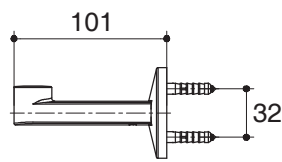

Dimensions are approximate. (Do not direct measure a dimensional from picture below.)

Unit: mm

K-78372T

Product Diagram

Dimensions are approximate. (Do not direct measure a dimensional from picture below.)
Unit: mm

Product Diagram

Dimensions are approximate. (Do not direct measure a dimensional from picture below.)
Unit: mm

K-78382T

K-78383T

K-78384T

Product Diagram

คุณลักษณะ

- ผลิตจากทองเหลืองและโลหะ
- วัสดุเคลือบผิวพิเศษของโคห์เลอร์ คงทน เงางาม
- พร้อมอุปกรณ์ติดตั้ง
- เหมาะกับผลิตภัณฑ์ชุดคอมโพนেন্ট

ขนาดระยะแสดงค่าโดยประมาณ (ห้ามวัดขนาดโดยตรงจากภาพด้านล่าง)

หน่วย: มม.

K-78372T

ภาพแสดงผลิตภัณฑ์

ขนาดระยะแสดงค่าโดยประมาณ (ห้ามวัดขนาดโดยตรงจากภาพด้านล่าง)
 หน่วย: มม.

K-78373T

K-78375T

K-78376T

ภาพแสดงผลิตภัณฑ์

ขนาดระยะแสดงค่าโดยประมาณ (ห้ามวัดขนาดโดยตรงจากภาพด้านล่าง)
 หน่วย: มม.

K-78377T

K-78378T

K-78379T

ภาพแสดงผลิตภัณฑ์

ขนาดระยะแสดงค่าโดยประมาณ (ห้ามวัดขนาดโดยตรงจากภาพด้านล่าง)
 หน่วย: มม.

K-78382T