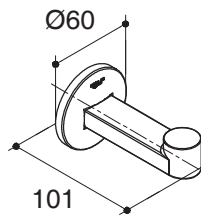

Dimensions are approximate. (Do not direct measure a dimensional from picture below.)

Unit: mm

K-78372T

Product Diagram

Dimensions are approximate. (Do not direct measure a dimensional from picture below.)
Unit: mm

K-78373T

K-78375T

K-78376T

Product Diagram

Dimensions are approximate. (Do not direct measure a dimensional from picture below.)
Unit: mm

K-78377T

K-78378T

K-78379T

Product Diagram

Dimensions are approximate. (Do not direct measure a dimensional from picture below.)
Unit: mm

K-78382T

K-78383T

K-78384T

Product Diagram

คุณลักษณะ

- ผลิตจากทองเหลืองและโลหะ
- วัสดุเคลือบผิวพิเศษของโคห์เลอร์ คงทน เงางาม
- พร้อมอุปกรณ์ติดตั้ง
- เหมาะกับผลิตภัณฑ์ชุดคอมโพนেন্ট