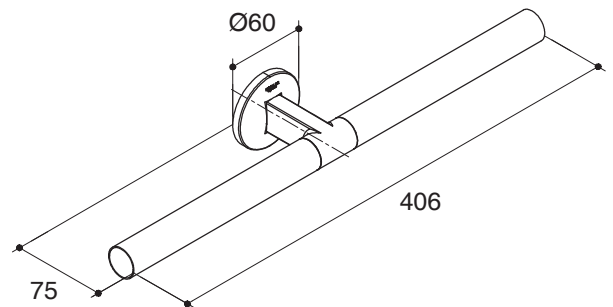

Product Diagram

Dimensions are approximate. (Do not direct measure a dimensional from picture below.)
Unit: mm

K-78382T

K-78383T

K-78384T

Product Diagram

คุณลักษณะ

- ผลิตจากทองเหลืองและโลหะ
- วัสดุเคลือบผิวพิเศษของโคห์เลอร์ คงทน เงางาม
- พร้อมอุปกรณ์ติดตั้ง
- เหมาะกับผลิตภัณฑ์ชุดคอมโพนেন্ট

ขนาดระยะแสดงค่าโดยประมาณ (ห้ามวัดขนาดโดยตรงจากภาพด้านล่าง)

หน่วย: มม.

K-78372T

ภาพแสดงผลิตภัณฑ์

ขนาดระยะแสดงค่าโดยประมาณ (ห้ามวัดขนาดโดยตรงจากภาพด้านล่าง)
 หน่วย: มม.

K-78373T

K-78375T

K-78376T

ภาพแสดงผลิตภัณฑ์

ขนาดระยะแสดงค่าโดยประมาณ (ห้ามวัดขนาดโดยตรงจากภาพด้านล่าง)
 หน่วย: มม.

K-78377T

K-78378T

K-78379T

ภาพแสดงผลิตภัณฑ์

ขนาดระยะแสดงค่าโดยประมาณ (ห้ามวัดขนาดโดยตรงจากภาพด้านล่าง)
 หน่วย: มม.

K-78382T