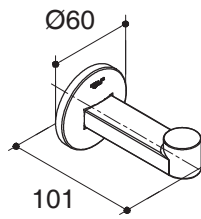

Dimensions are approximate. (Do not direct measure a dimensional from picture below.)

Unit: mm

K-78372T

Product Diagram

Dimensions are approximate. (Do not direct measure a dimensional from picture below.)
Unit: mm

Product Diagram

Dimensions are approximate. (Do not direct measure a dimensional from picture below.)
Unit: mm

K-78382T

K-78383T

K-78384T

Product Diagram

คุณลักษณะ

- ผลิตจากทองเหลืองและโลหะ
- วัสดุเคลือบผิวพิเศษของโคห์เลอร์ คงทน เงางาม
- พร้อมอุปกรณ์ติดตั้ง
- เหมาะกับผลิตภัณฑ์ชุดคอมโพนেন্ট

ขนาดระยะแสดงค่าโดยประมาณ (ห้ามวัดขนาดโดยตรงจากภาพด้านล่าง)

หน่วย: มม.

K-78372T

ภาพแสดงผลิตภัณฑ์

ขนาดระยะแสดงค่าโดยประมาณ (ห้ามวัดขนาดโดยตรงจากภาพด้านล่าง)
 หน่วย: มม.

K-78373T

K-78375T

K-78376T

ภาพแสดงผลิตภัณฑ์

ขนาดระยะแสดงค่าโดยประมาณ (ห้ามวัดขนาดโดยตรงจากภาพด้านล่าง)
 หน่วย: มม.

K-78377T

K-78378T

K-78379T

ภาพแสดงผลิตภัณฑ์

ขนาดระยะแสดงค่าโดยประมาณ (ห้ามวัดขนาดโดยตรงจากภาพด้านล่าง)
 หน่วย: มม.

K-78382T