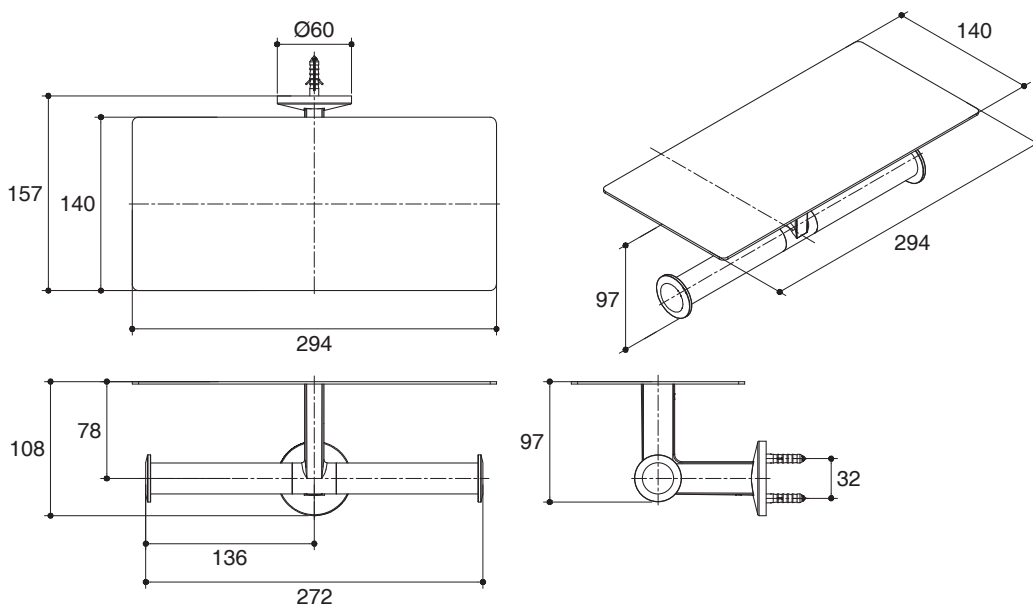

Dimensions are approximate. (Do not direct measure a dimensional from picture below.)

Unit: mm

K-78372T

Product Diagram

Dimensions are approximate. (Do not direct measure a dimensional from picture below.)
Unit: mm

K-78373T

K-78375T

K-78376T

Product Diagram

Dimensions are approximate. (Do not direct measure a dimensional from picture below.)
Unit: mm

K-78377T

K-78378T

K-78379T

Product Diagram

Dimensions are approximate. (Do not direct measure a dimensional from picture below.)
Unit: mm

K-78382T

K-78383T

K-78384T

Product Diagram

คุณลักษณะ

- ผลิตจากทองเหลืองและโลหะ
- วัสดุเคลือบผิวพิเศษของโคห์เลอร์ คงทน เงางาม
- พร้อมอุปกรณ์ติดตั้ง
- เหมาะกับผลิตภัณฑ์ชุดคอมโพนেন্ট