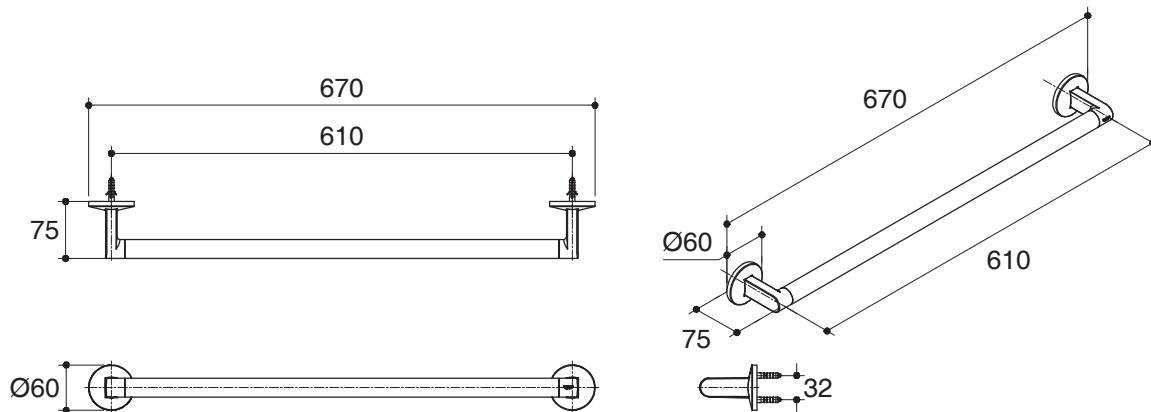

Dimensions are approximate. (Do not direct measure a dimensional from picture below.)

Unit: mm

K-78372T

Product Diagram

Dimensions are approximate. (Do not direct measure a dimensional from picture below.)
Unit: mm

K-78373T

K-78375T

K-78376T

Product Diagram

Dimensions are approximate. (Do not direct measure a dimensional from picture below.)
Unit: mm

K-78377T

K-78378T

K-78379T

Product Diagram

Dimensions are approximate. (Do not direct measure a dimensional from picture below.)
Unit: mm

K-78382T

K-78383T

K-78384T

Product Diagram

คุณลักษณะ

- ผลิตจากทองเหลืองและโลหะ
- วัสดุเคลือบผิวพิเศษของโคห์เลอร์ คงทน เงางาม
- พร้อมอุปกรณ์ติดตั้ง
- เหมาะกับผลิตภัณฑ์ชุดคอมโพนেন্ট