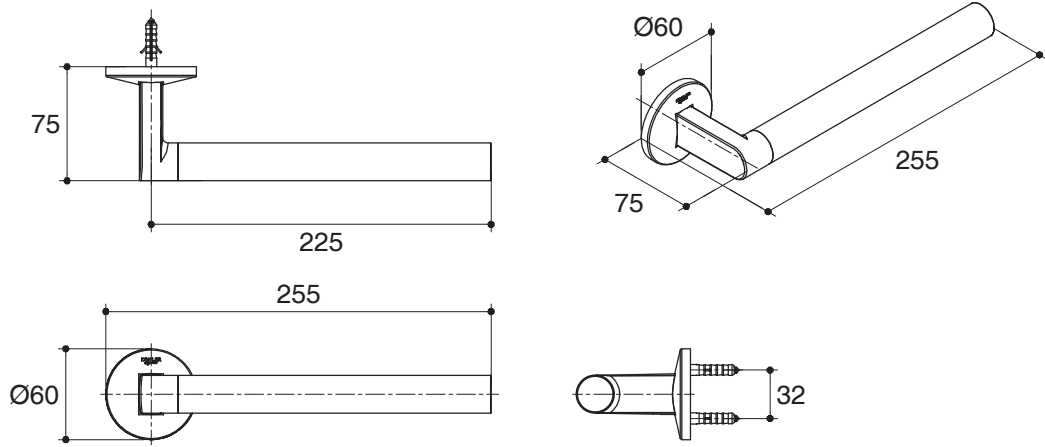

Product Diagram

Dimensions are approximate. (Do not direct measure a dimensional from picture below.)
Unit: mm

K-78382T

K-78383T

K-78384T

Product Diagram

คุณลักษณะ

- ผลิตจากทองเหลืองและโลหะ
- วัสดุเคลือบผิวพิเศษของโคห์เลอร์ คงทน เงางาม
- พร้อมอุปกรณ์ติดตั้ง
- เหมาะกับผลิตภัณฑ์ชุดคอมโพนেন্ট

ขนาดระยะแสดงค่าโดยประมาณ (ห้ามวัดขนาดโดยตรงจากภาพด้านล่าง)

หน่วย: มม.

K-78372T

ภาพแสดงผลิตภัณฑ์

ขนาดระยะแสดงค่าโดยประมาณ (ห้ามวัดขนาดโดยตรงจากภาพด้านล่าง)
 หน่วย: มม.

K-78373T

K-78375T

K-78376T

ภาพแสดงผลิตภัณฑ์

ขนาดระยะแสดงค่าโดยประมาณ (ห้ามวัดขนาดโดยตรงจากภาพด้านล่าง)
 หน่วย: มม.

K-78377T

K-78378T

K-78379T

ภาพแสดงผลิตภัณฑ์

ขนาดระยะแสดงค่าโดยประมาณ (ห้ามวัดขนาดโดยตรงจากภาพด้านล่าง)
 หน่วย: มม.

K-78382T