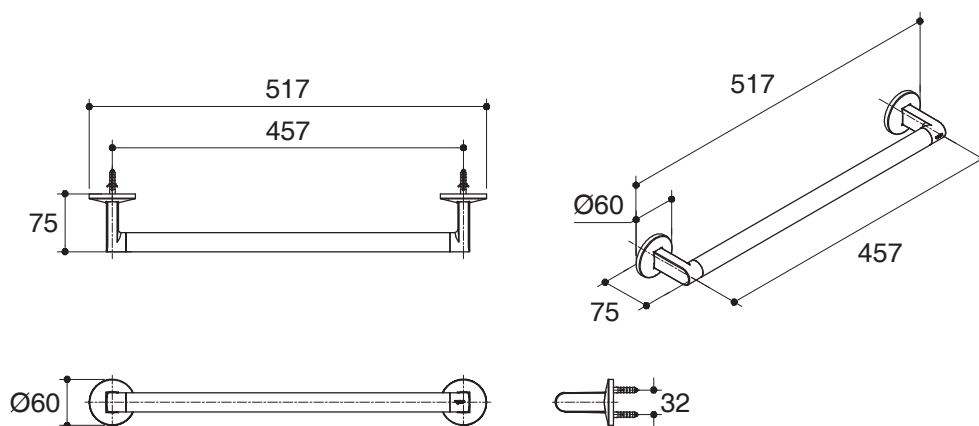

Specified Model

Model	Description	Color/Finishes	
K-78372T	Component 18" Towel Bar	<input type="checkbox"/> CP: Polished Chrome	<input type="checkbox"/> Others
K-78373T	Component 24" Towel Bar	<input type="checkbox"/> CP: Polished Chrome	<input type="checkbox"/> Others
K-78375T	Component 24" DoubleTowel Bar	<input type="checkbox"/> CP: Polished Chrome	<input type="checkbox"/> Others
K-78376T	Component 24" DoubleTowel Shelf	<input type="checkbox"/> CP: Polished Chrome	<input type="checkbox"/> Others
K-78377T	Component Towel Arm	<input type="checkbox"/> CP: Polished Chrome	<input type="checkbox"/> Others
K-78378T	Component Robe Hook	<input type="checkbox"/> CP: Polished Chrome	<input type="checkbox"/> Others
K-78379T	Component Double Towel Arm	<input type="checkbox"/> CP: Polished Chrome	<input type="checkbox"/> Others
K-78382T	Component TP Holder	<input type="checkbox"/> CP: Polished Chrome	<input type="checkbox"/> Others
K-78383T	Component Vertical TP Holder	<input type="checkbox"/> CP: Polished Chrome	<input type="checkbox"/> Others
K-78384T	Component Covered Double TP Holder	<input type="checkbox"/> CP: Polished Chrome	<input type="checkbox"/> Others

Dimensions are approximate. (Do not direct measure a dimensional from picture below.)

Unit: mm

K-78372T

Product Diagram

Dimensions are approximate. (Do not direct measure a dimensional from picture below.)
Unit: mm

K-78373T

K-78375T

K-78376T

Product Diagram

Dimensions are approximate. (Do not direct measure a dimensional from picture below.)
Unit: mm

K-78377T

K-78378T

K-78379T

Product Diagram

Dimensions are approximate. (Do not direct measure a dimensional from picture below.)
Unit: mm

K-78382T

K-78383T

K-78384T

Product Diagram

คุณลักษณะ

- ผลิตจากทองเหลืองและโลหะ
- วัสดุเคลือบผิวพิเศษของโคห์เลอร์ คงทน เงางาม
- พร้อมอุปกรณ์ติดตั้ง
- เหมาะกับผลิตภัณฑ์ชุดคอมโพนেন্ট