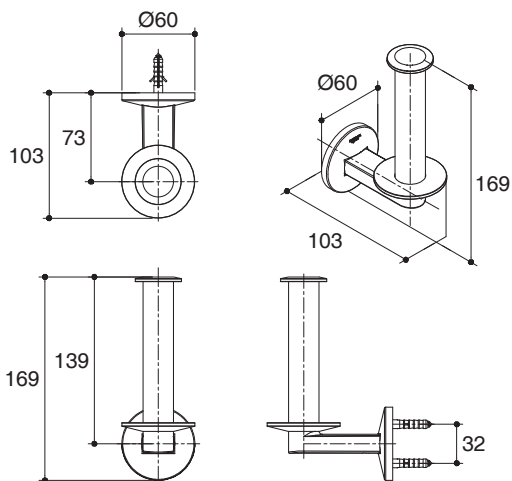

Dimensions are approximate. (Do not direct measure a dimensional from picture below.)

Unit: mm

K-78372T

Product Diagram

Dimensions are approximate. (Do not direct measure a dimensional from picture below.)
Unit: mm

K-78373T

K-78375T

K-78376T

Product Diagram

Dimensions are approximate. (Do not direct measure a dimensional from picture below.)
Unit: mm

K-78377T

K-78378T

K-78379T

Product Diagram

Dimensions are approximate. (Do not direct measure a dimensional from picture below.)
Unit: mm

K-78382T

K-78383T

K-78384T

Product Diagram

คุณลักษณะ

- ผลิตจากทองเหลืองและโลหะ
- วัสดุเคลือบผิวพิเศษของโคห์เลอร์ คงทน เงางาม
- พร้อมอุปกรณ์ติดตั้ง
- เหมาะกับผลิตภัณฑ์ชุดคอมโพนেন্ট